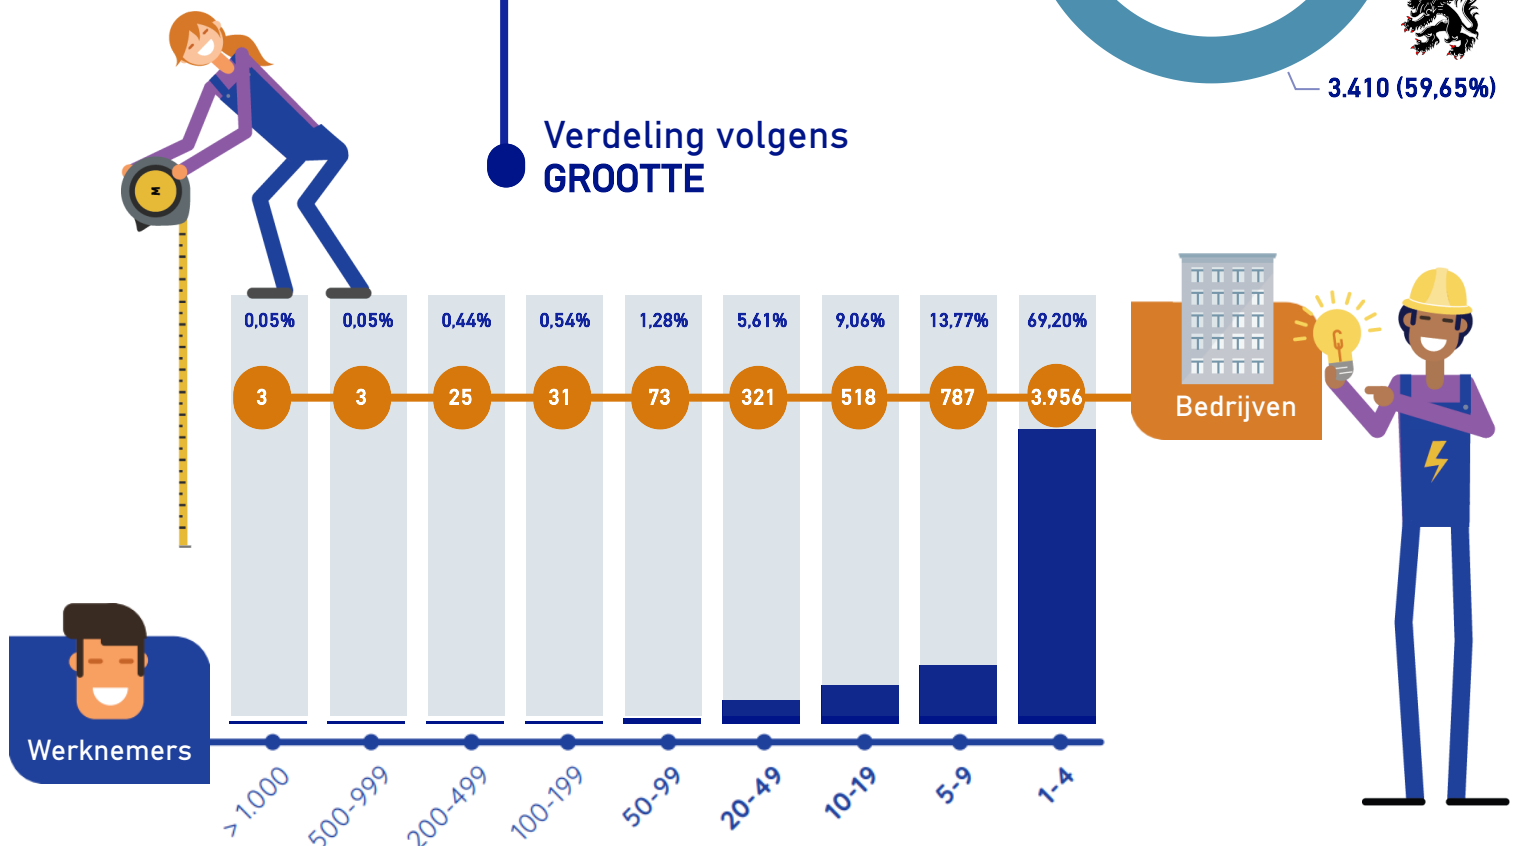

SECTORFOTO 2023

DE BEDRIJVEN

ALLEEN bedrijven MET prestaties van werknemers

Verdeling volgens LOCATIE VAN MAATSCHAPPELIJKE ZETEL*

*Verdeling per:
provincie in Vlaanderen, bassin E.F.E. in Wallonië,
Brussels Hoofdstedelijk gewest en de Oostkantons

Verdeling volgens LOCATIE VAN MAATSCHAPPELIJKE ZETEL

Verdeling volgens GROOTTE

SECTORFOTO 2023

DE WERKNEMERS

Verdeling volgens MAATSCHAPPELIJKE ZETEL en WOONPLAATS*

Verdeling volgens BELANGRIJKHEIDSCODE

* Verdeling per provincie in Vlaanderen, bassin E.F.E. in Wallonië BHG en de Oostkantons