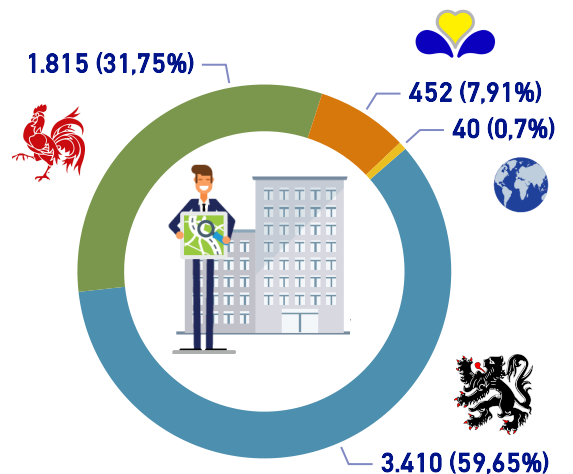

SECTORFOTO 2023

DE BEDRIJVEN

ALLEEN bedrijven MET prestaties van werknemers

Verdeling volgens LOCATIE VAN MAATSCHAPPELIJKE ZETEL*

*Verdeling per:
provincie in Vlaanderen, bassin E.F.E. in Wallonië,
Brussels Hoofdstedelijk gewest en de Oostkantons

Verdeling volgens LOCATIE VAN MAATSCHAPPELIJKE ZETEL

Verdeling volgens GROOTTE

SECTORFOTO 2023

DE WERKNEMERS

Verdeling volgens MAATSCHAPPELIJKE ZETEL en WOONPLAATS*

Verdeling volgens BELANGRIJKHEIDSCODE

* Verdeling per provincie in Vlaanderen, bassin E.F.E. in Wallonië BHG en de Oostkantons