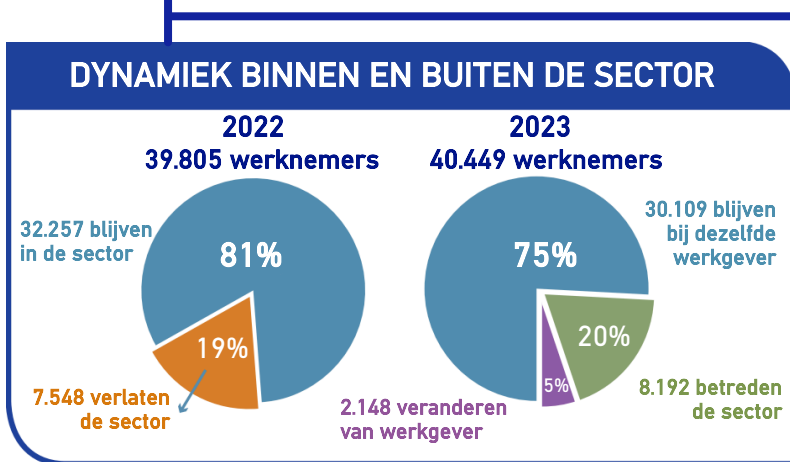

SECTORFOTO 2023

DE BEDRIJVEN

ALLEEN bedrijven MET prestaties van werknemers

Verdeling volgens LOCATIE VAN MAATSCHAPPELIJKE ZETEL*

*Verdeling per:
provincie in Vlaanderen, bassin E.F.E. in Wallonië,
Brussels Hoofdstedelijk gewest en de Oostkantons

Verdeling volgens LOCATIE VAN MAATSCHAPPELIJKE ZETEL

Verdeling volgens GROOTTE

SECTORFOTO 2023

DE WERKNEMERS

Verdeling volgens MAATSCHAPPELIJKE ZETEL en WOONPLAATS*

Verdeling volgens BELANGRIJKHEIDSCODE

* Verdeling per provincie in Vlaanderen, bassin E.F.E. in Wallonië BHG en de Oostkantons