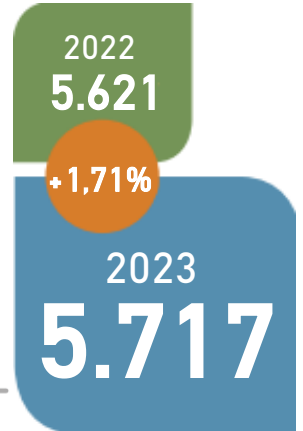

SECTORFOTO 2023

DE BEDRIJVEN

ALLEEN bedrijven MET prestaties van werknemers

Verdeling volgens LOCATIE VAN MAATSCHAPPELIJKE ZETEL*

*Verdeling per:
provincie in Vlaanderen, bassin E.F.E. in Wallonië,
Brussels Hoofdstedelijk gewest en de Oostkantons

Verdeling volgens LOCATIE VAN MAATSCHAPPELIJKE ZETEL

Verdeling volgens GROOTTE

SECTORFOTO 2023

DE WERKNEMERS

Verdeling volgens MAATSCHAPPELIJKE ZETEL en WOONPLAATS*

Verdeling volgens BELANGRIJKHEIDSCODE

* Verdeling per provincie in Vlaanderen, bassin E.F.E. in Wallonië BHG en de Oostkantons