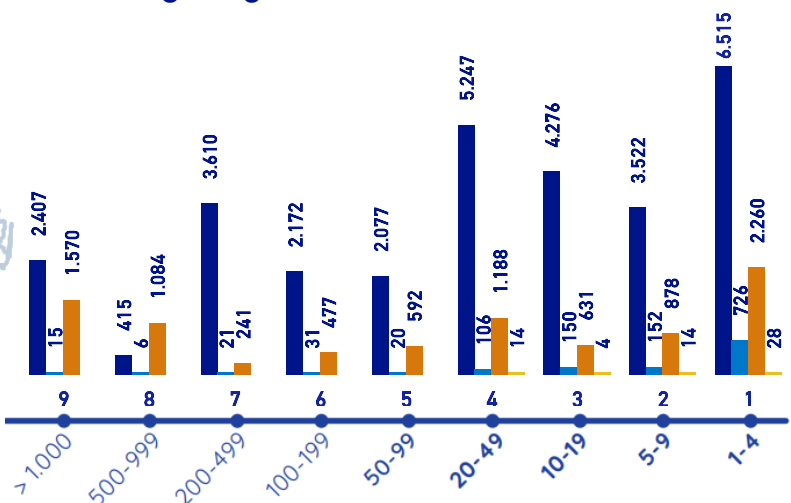

SECTORFOTO 2023

DE BEDRIJVEN

ALLEEN bedrijven MET prestaties van werknemers

Verdeling volgens LOCATIE VAN MAATSCHAPPELIJKE ZETEL*

*Verdeling per:
provincie in Vlaanderen, bassin E.F.E. in Wallonië,
Brussels Hoofdstedelijk gewest en de Oostkantons

Verdeling volgens LOCATIE VAN MAATSCHAPPELIJKE ZETEL

Verdeling volgens GROOTTE

SECTORFOTO 2023

DE WERKNEMERS

Verdeling volgens MAATSCHAPPELIJKE ZETEL en WOONPLAATS*

Verdeling volgens BELANGRIJKHEIDSCODE

* Verdeling per provincie in Vlaanderen, bassin E.F.E. in Wallonië BHG en de Oostkantons

**Voor de bedienden gaat het slechts om een gedeelte van de populatie (40%)