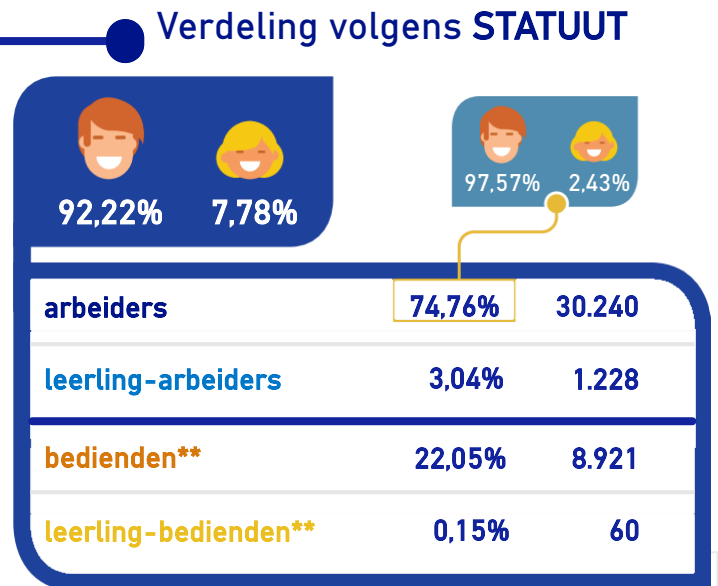

SECTORFOTO 2023

DE BEDRIJVEN

ALLEEN bedrijven MET prestaties van werknemers

Verdeling volgens LOCATIE VAN MAATSCHAPPELIJKE ZETEL*

*Verdeling per:
provincie in Vlaanderen, bassin E.F.E. in Wallonië,
Brussels Hoofdstedelijk gewest en de Oostkantons

Verdeling volgens LOCATIE VAN MAATSCHAPPELIJKE ZETEL

Verdeling volgens GROOTTE

SECTORFOTO 2023

DE WERKNEMERS

Verdeling volgens MAATSCHAPPELIJKE ZETEL en WOONPLAATS*

Verdeling volgens BELANGRIJKHEIDSCODE

* Verdeling per provincie in Vlaanderen, bassin E.F.E. in Wallonië BHG en de Oostkantons

**Voor de bedienden gaat het slechts om een gedeelte van de populatie (40%)