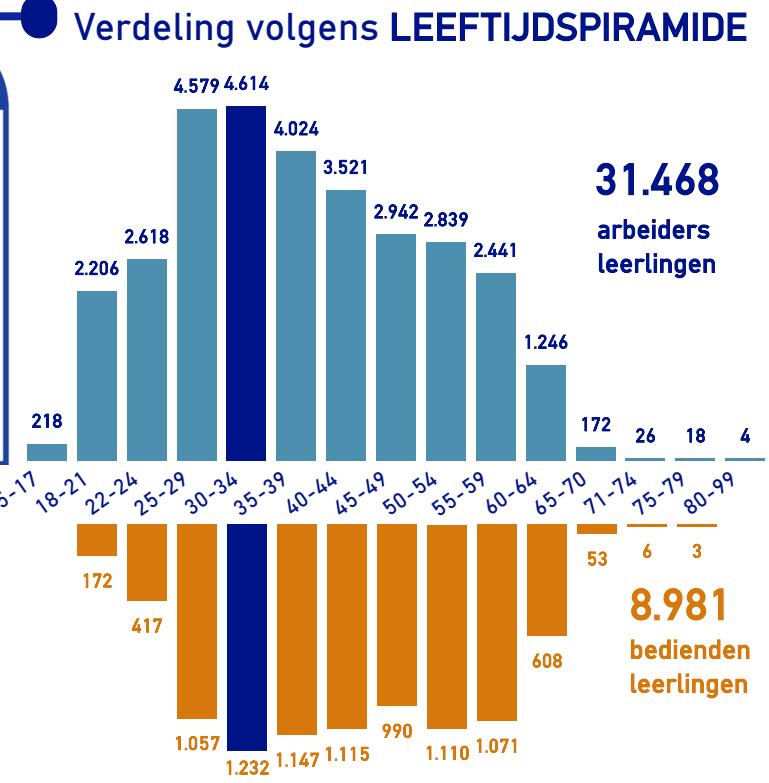

SECTORFOTO 2023

DE BEDRIJVEN

ALLEEN bedrijven MET prestaties van werknemers

Verdeling volgens LOCATIE VAN MAATSCHAPPELIJKE ZETEL*

*Verdeling per:
provincie in Vlaanderen, bassin E.F.E. in Wallonië,
Brussels Hoofdstedelijk gewest en de Oostkantons

Verdeling volgens LOCATIE VAN MAATSCHAPPELIJKE ZETEL

Verdeling volgens GROOTTE

SECTORFOTO 2023

DE WERKNEMERS

Verdeling volgens MAATSCHAPPELIJKE ZETEL en WOONPLAATS*

Verdeling volgens BELANGRIJKHEIDSCODE

* Verdeling per provincie in Vlaanderen, bassin E.F.E. in Wallonië BHG en de Oostkantons

**Voor de bedienden gaat het slechts om een gedeelte van de populatie (40%)