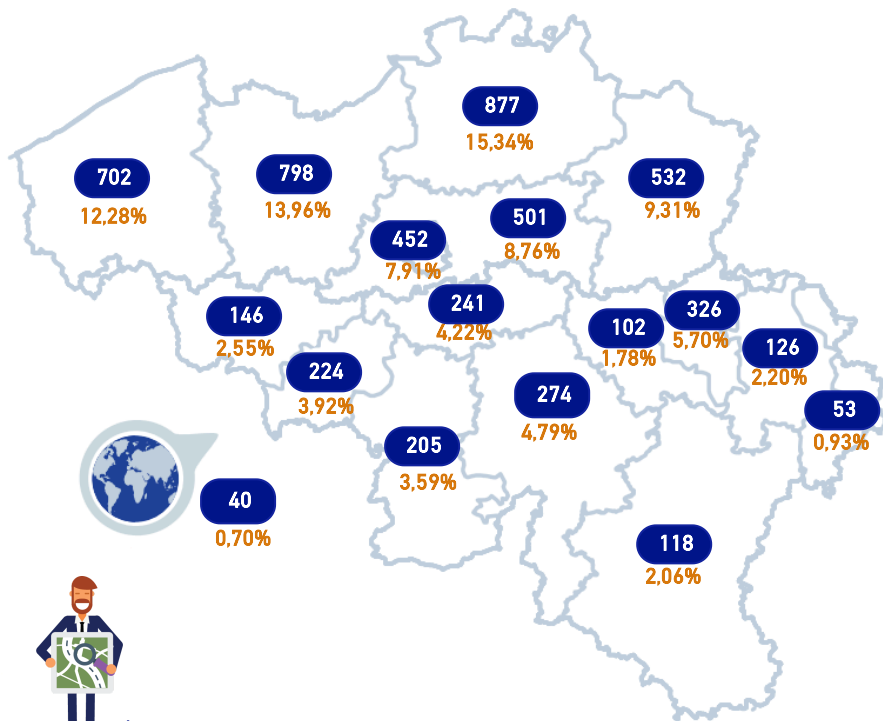

SECTORFOTO 2023

DE BEDRIJVEN

ALLEEN bedrijven MET prestaties van werknemers

Verdeling volgens LOCATIE VAN MAATSCHAPPELIJKE ZETEL*

*Verdeling per:
provincie in Vlaanderen, bassin E.F.E. in Wallonië,
Brussels Hoofdstedelijk gewest en de Oostkantons

Verdeling volgens LOCATIE VAN MAATSCHAPPELIJKE ZETEL

Verdeling volgens GROOTTE

SECTORFOTO 2023

DE WERKNEMERS

Verdeling volgens MAATSCHAPPELIJKE ZETEL en WOONPLAATS*

Verdeling volgens BELANGRIJKHEIDSCODE

* Verdeling per provincie in Vlaanderen, bassin E.F.E. in Wallonië BHG en de Oostkantons

**Voor de bedienden gaat het slechts om een gedeelte van de populatie (40%)