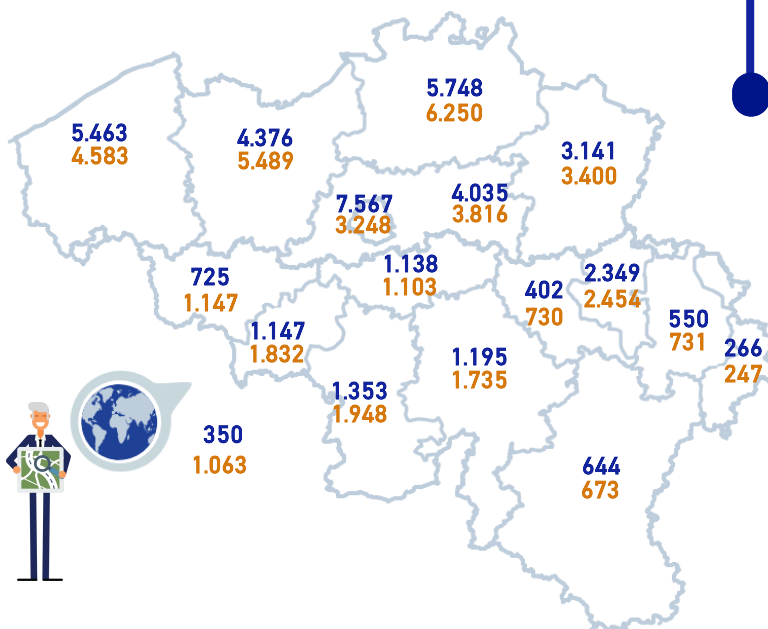

SECTORFOTO 2023

DE BEDRIJVEN

ALLEEN bedrijven MET prestaties van werknemers

Verdeling volgens LOCATIE VAN MAATSCHAPPELIJKE ZETEL*

*Verdeling per:
provincie in Vlaanderen, bassin E.F.E. in Wallonië,
Brussels Hoofdstedelijk gewest en de Oostkantons

Verdeling volgens LOCATIE VAN MAATSCHAPPELIJKE ZETEL

Verdeling volgens GROOTTE

SECTORFOTO 2023

DE WERKNEMERS

Verdeling volgens MAATSCHAPPELIJKE ZETEL en WOONPLAATS*

Verdeling volgens BELANGRIJKHEIDSCODE

* Verdeling per provincie in Vlaanderen, bassin E.F.E. in Wallonië BHG en de Oostkantons

**Voor de bedienden gaat het slechts om een gedeelte van de populatie (40%)