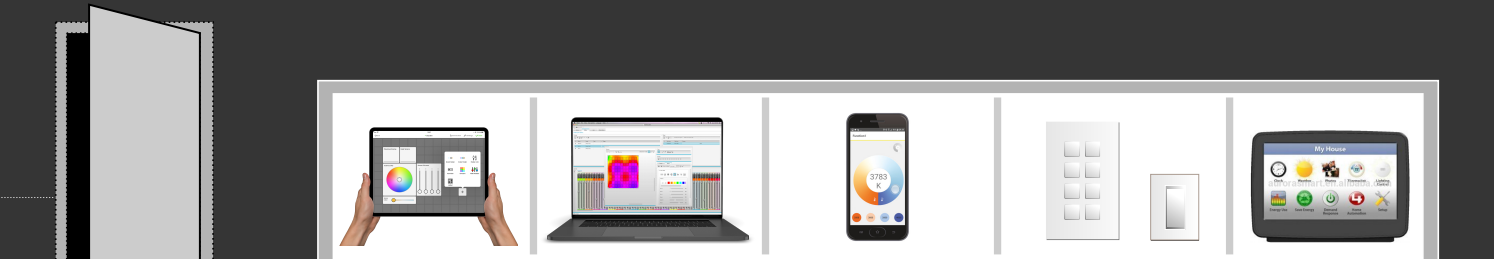

VOLTA

KRUISPUNT VAN ELEKTROTECHNIEK
CARREFOUR DE L'ELECTROTECHNIQUE

Wind

Licht

Temperatuur

Internet
VPN

Open/dicht

↑↓
PROTOCOLS
↑↓
CONTROLE
STURING
↑↓
APPARATEN
INTERFACE