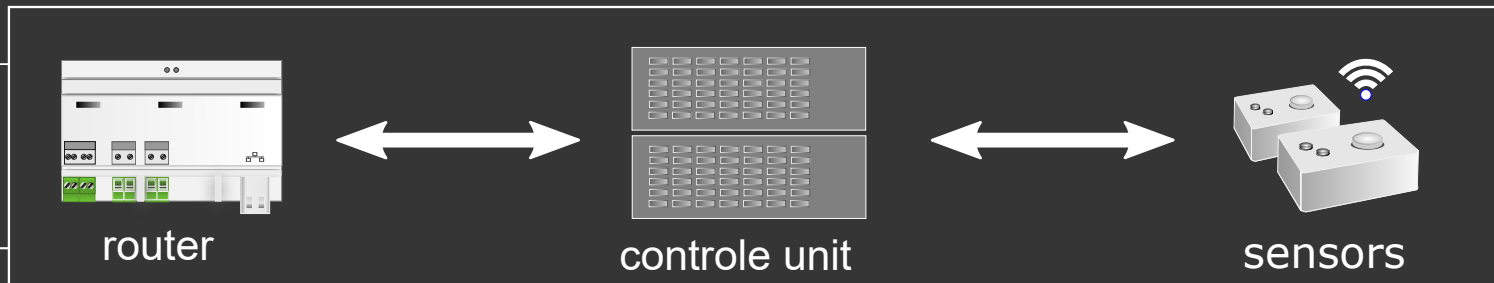

VOLTA

KRUISPUNT VAN ELEKTROTECHNIEK
CARREFOUR DE L'ELECTROTECHNIQUE

Wind

Licht

Temperatuur

Internet
VPN

Open/dicht

↑↓
PROTOCOLS
↑↓
CONTROLE
STURING
↑↓
APPARATEN
INTERFACE